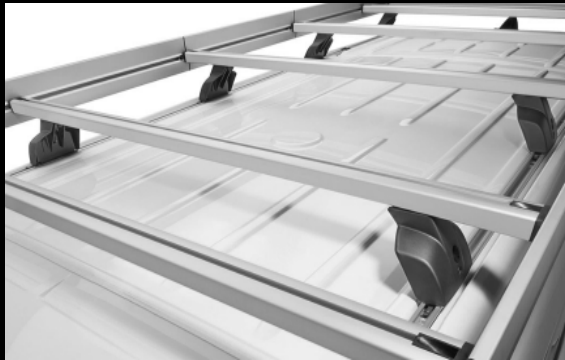

Tagbagebærer for længde A1 og A2.

Ikke ifm. ekstrahøjt tag (D05/D06), klimaanlæg bag (H08/HH7) eller Tagventilation.

kr. 8.895,- excl. moms
kr. 11.119,- incl. moms

Pk. 9013