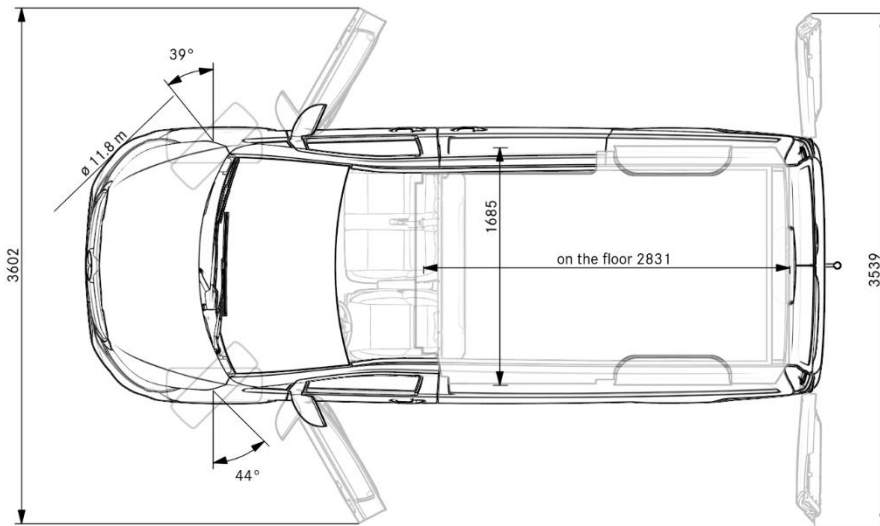

Mercedes-Benz