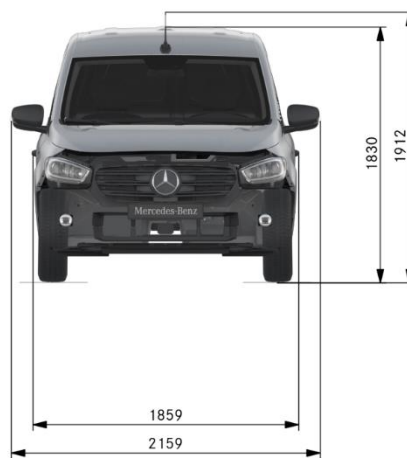

Citan/eCitan – Ekstra Lang (A3)

Tekniske data

Vignet/Tilbudsskitse