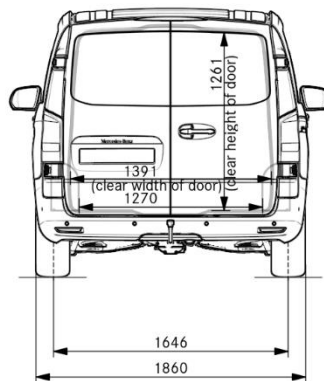

Vito/eVito – Lang (A2) - Tekniske data

Vignet/Tilbudsskitse