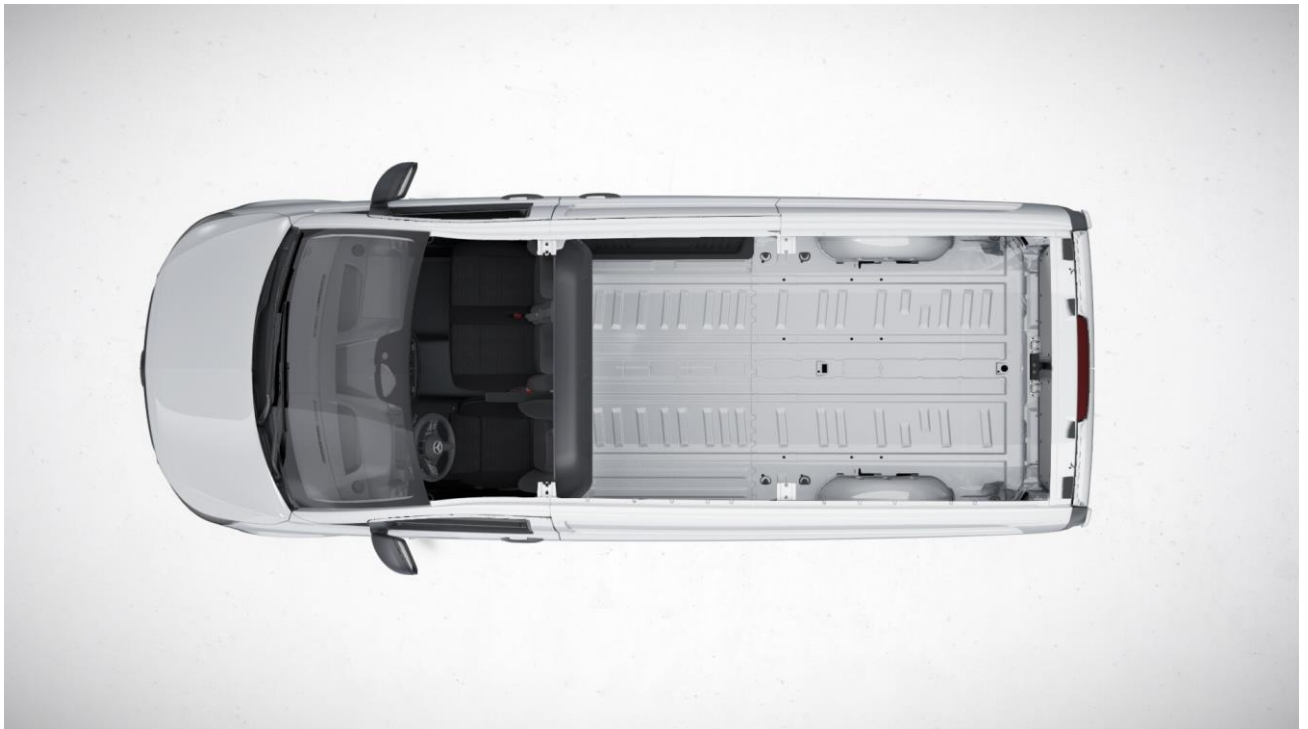

Vito/eVito – Ekstra Lang (A3)