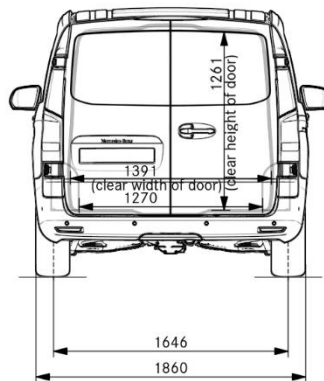

Vito/eVito – Ekstra Lang (A3)

Tekniske data

Vignet/Tilbudsskitse