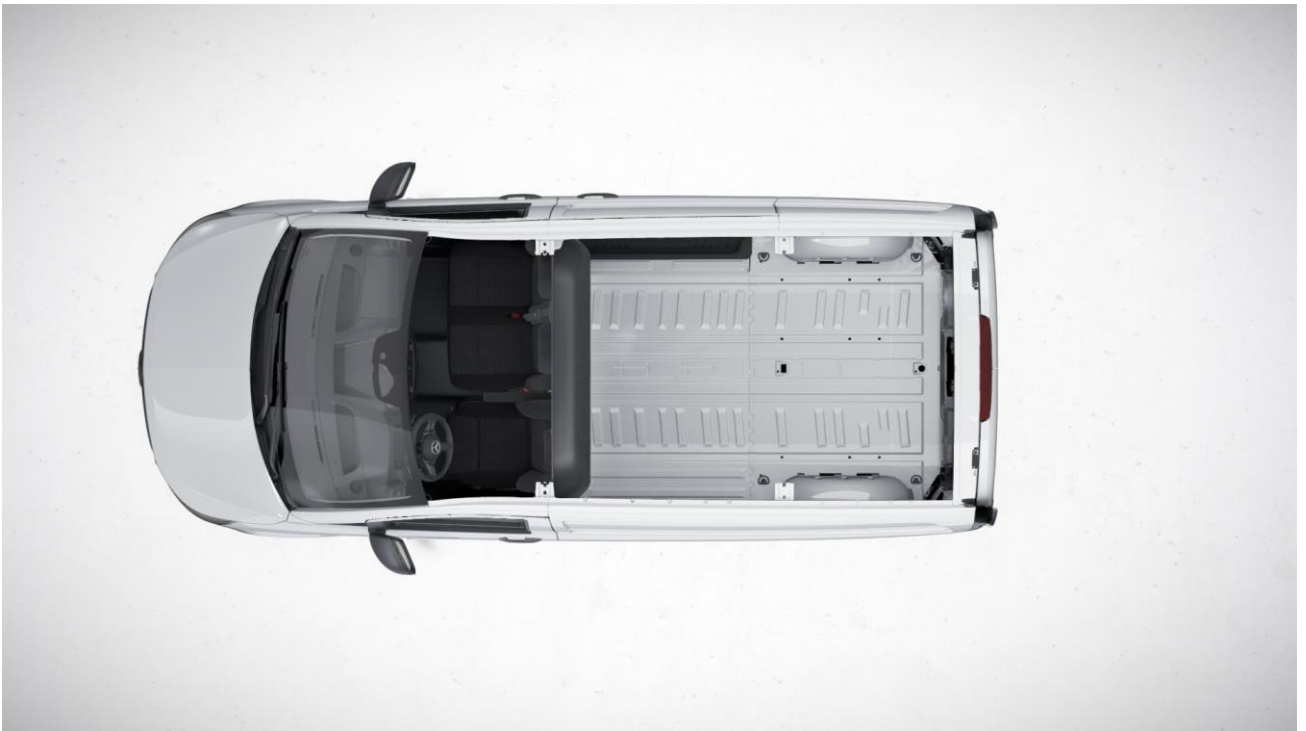

Mercedes-Benz Modeller – Billeder og skitse tegninger

*Udstyr med mere kan afvige fra standarden.

Vito – Kort (A1)	2
Vito/eVito – Lang (A2)	8
Vito/eVito – Ekstra Lang (A3).....	14
Sprinter/eSprinter – Lang (A2) – Højt tag	20
Sprinter/eSprinter – Ekstra Lang (A3) Højt tag	26
Sprinter – Ekstra Ekstra Lang (A4) – Højt tag	32
Sprinter/eSprinter – Lang (A2) – Lavt tag	38
Vito/eVito Tourer – Lang (A2) – 9 pers.....	44
Vito/eVito Tourer – Ekstra Lang (A3) – 9 pers.	50
Citan/eCitan – Lang (A2)	56
Citan/eCitan – Ekstra Lang (A3).....	62

Vito – Kort (A1)