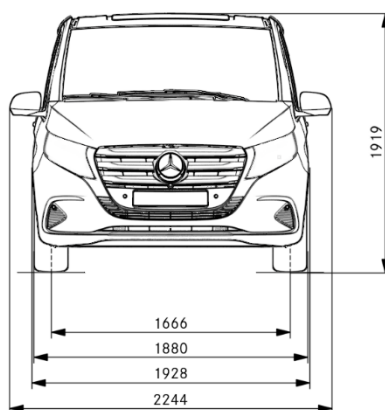

Vito – Kort (A1) - Tekniske data

Vignet/Tilbudsskitse