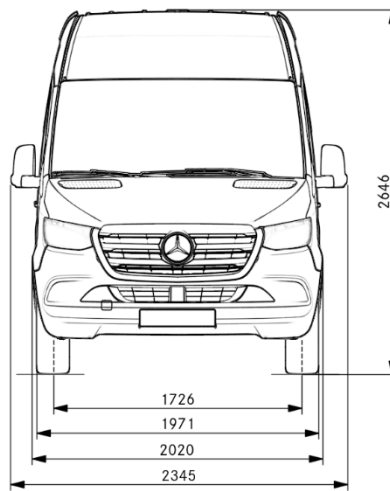

Sprinter/eSprinter – Ekstra Lang (A3) – Højt tag - Tekniske data

Vignet/Tilbudsskitse