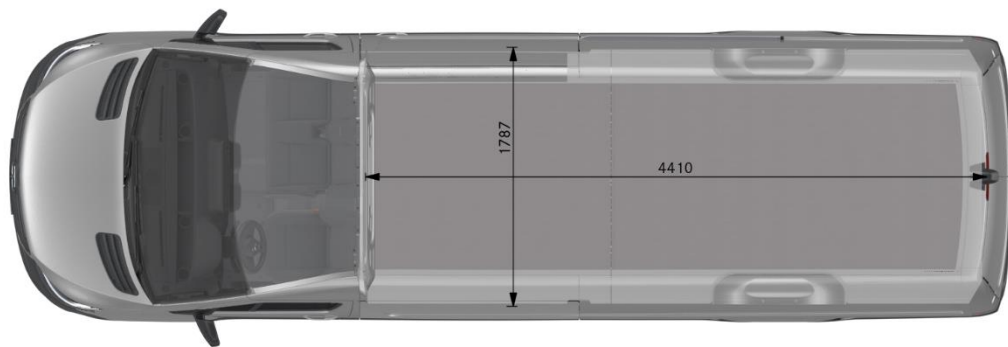

# Sprinter/eSprinter – Ekstra Lang (A3) - Højt tag - Tekniske data

Vignet/Tilbudsskitse

---

Mercedes-Benz