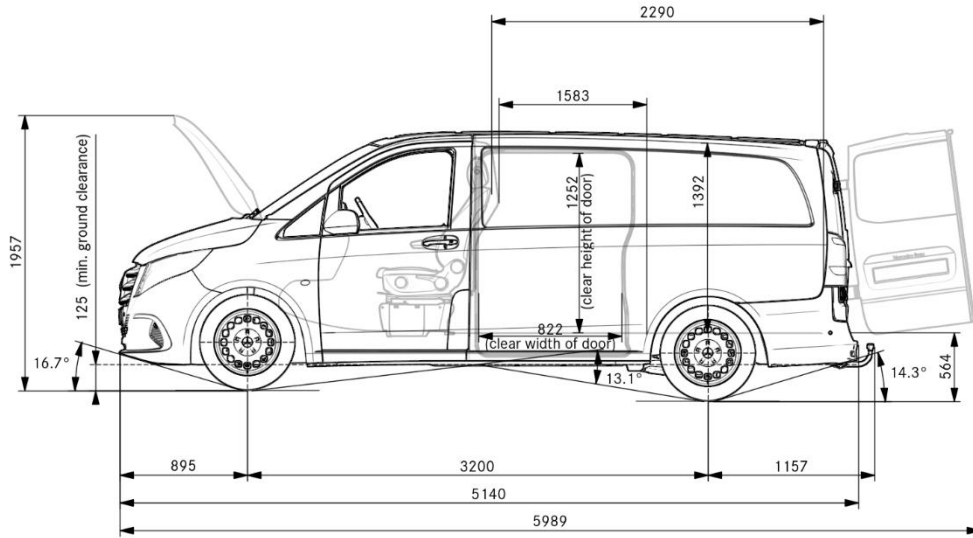

Mercedes-Benz