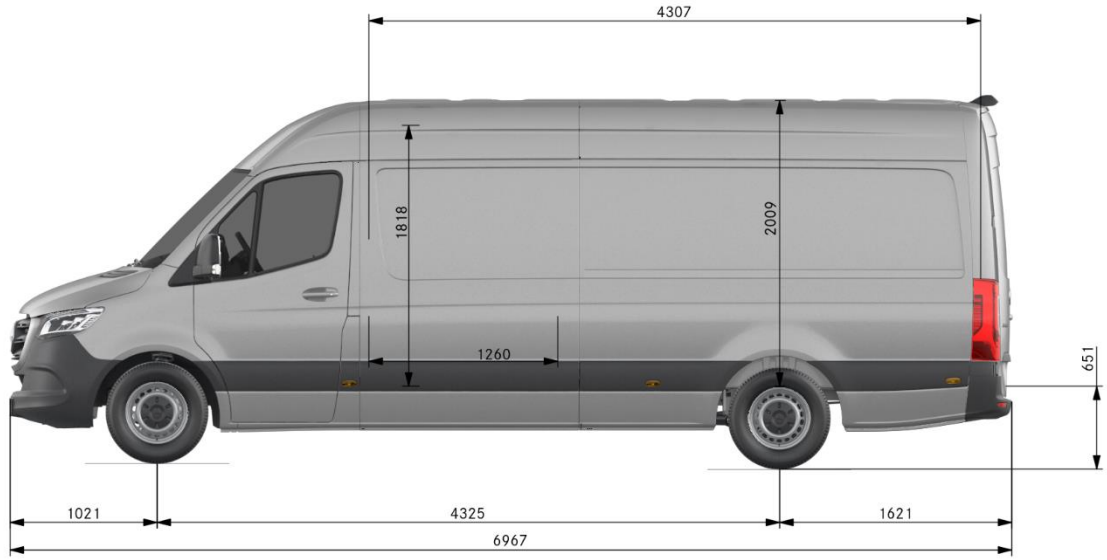

# Sprinter/eSprinter – Ekstra Lang (A3) - Højt tag - Tekniske data

Vignet/Tilbudsskitse

---

Mercedes-Benz