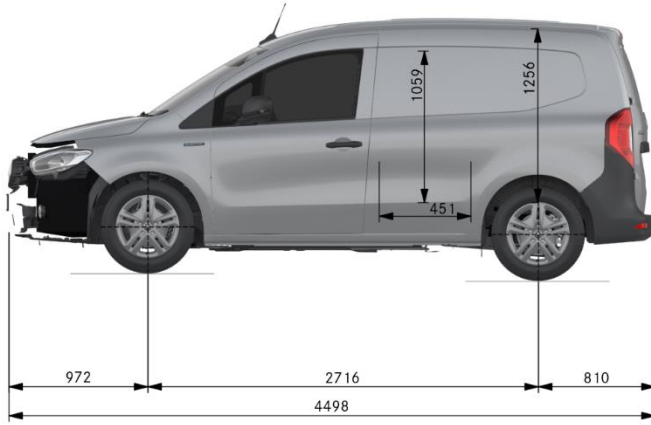

# Citan/eCitan – Lang (A2) - Tekniske data

Vignet/Tilbudsskitse

---

Mercedes-Benz

---