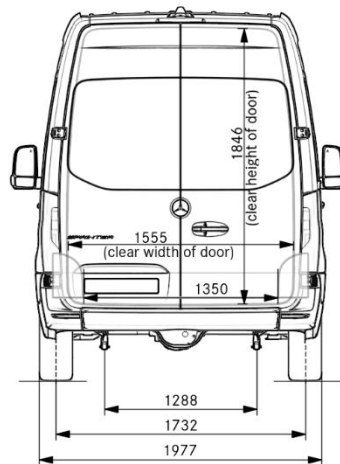

Sprinter/eSprinter – Ekstra Lang (A3) – Højt tag - Tekniske data

Vignet/Tilbudsskitse