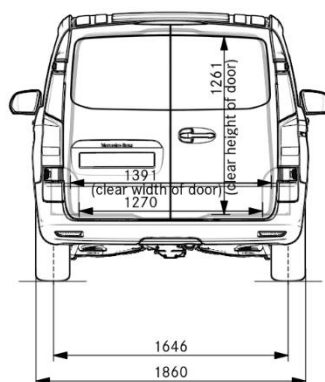

Vito – Kort (A1) - Tekniske data

Vignet/Tilbudsskitse