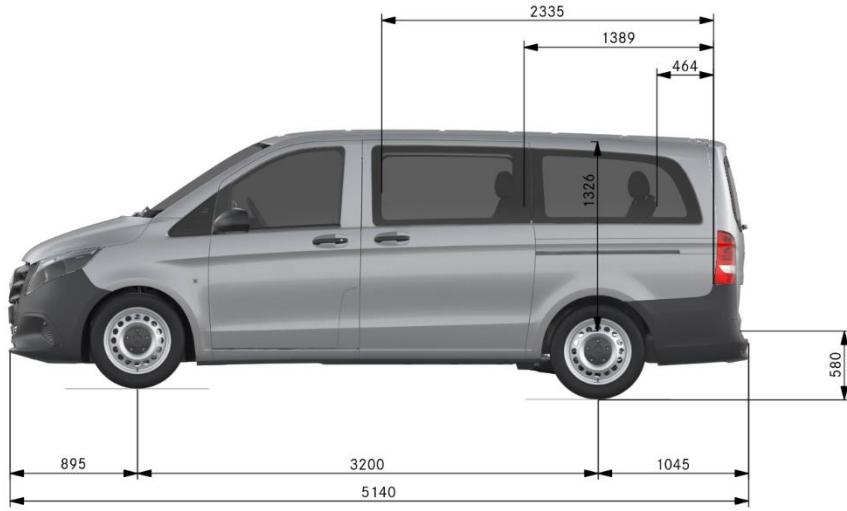

# Vito/eVito Tourer – Lang (A2) – 9 pers. Tekniske data

Vignet/Tilbudsskitse

---

Mercedes-Benz