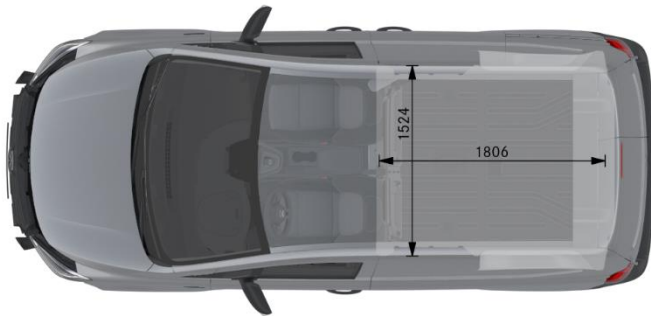

# Citan/eCitan – Lang (A2) - Tekniske data

Vignet/Tilbudsskitse

---

Mercedes-Benz

---