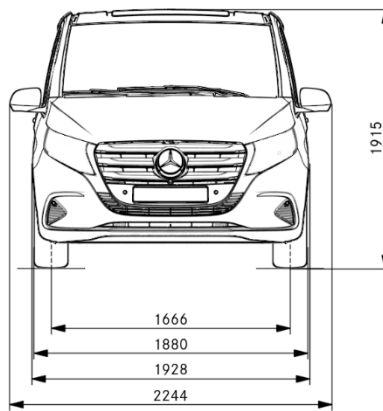

Vito/eVito – Lang (A2) - Tekniske data

Vignet/Tilbudsskitse