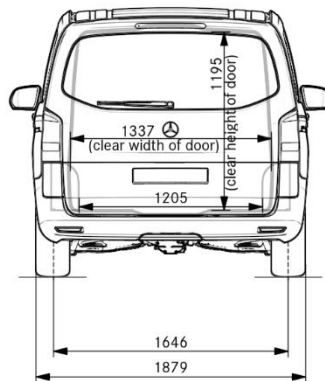

Vito/eVito Tourer – Lang (A2) – 9 pers.

Tekniske data

Vignet/Tilbudsskitse