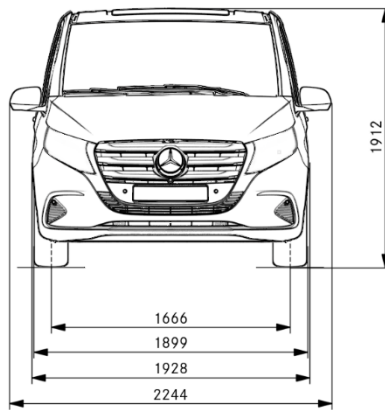

Vito/eVito Tourer – Lang (A2) – 9 pers.

Tekniske data

Vignet/Tilbudsskitse